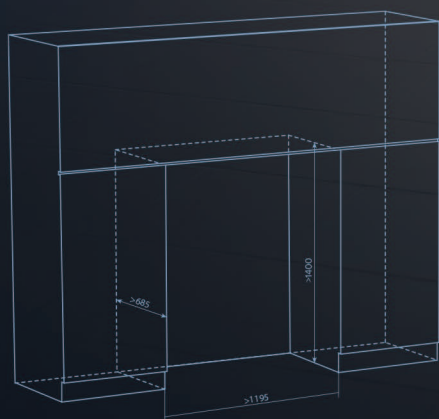

Встраиваемые винные шкафы

Sommelier

Замок

Контроль
влажности

Полки из
массива бука

Память
настроек

Перенавешиваемая
дверь

Угольный
фильтр