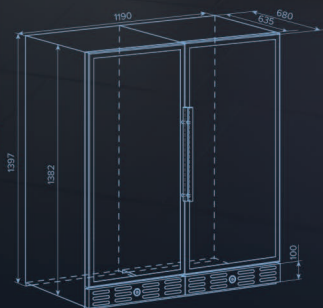

Встраиваемые винные шкафы

Sommelier

Замок

Контроль
влажности

Полки из
массива бука

Память
настроек

Перенавешиваемая
дверь

Угольный
фильтр