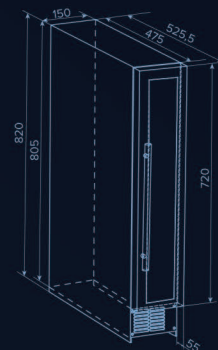

# Встраиваемые винные шкафы

*Connoisseur*

Белая подсветка

Контроль влажности

Перенавешиваемая дверь

Полки из массива бука

Память настроек