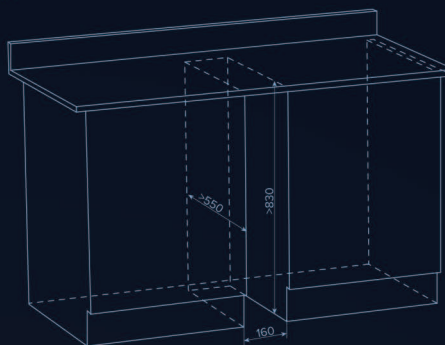

# Встраиваемые винные шкафы

*Connoisseur*

Белая подсветка

Контроль влажности

Перенавешиваемая дверь

Полки из массива бука

Память настроек